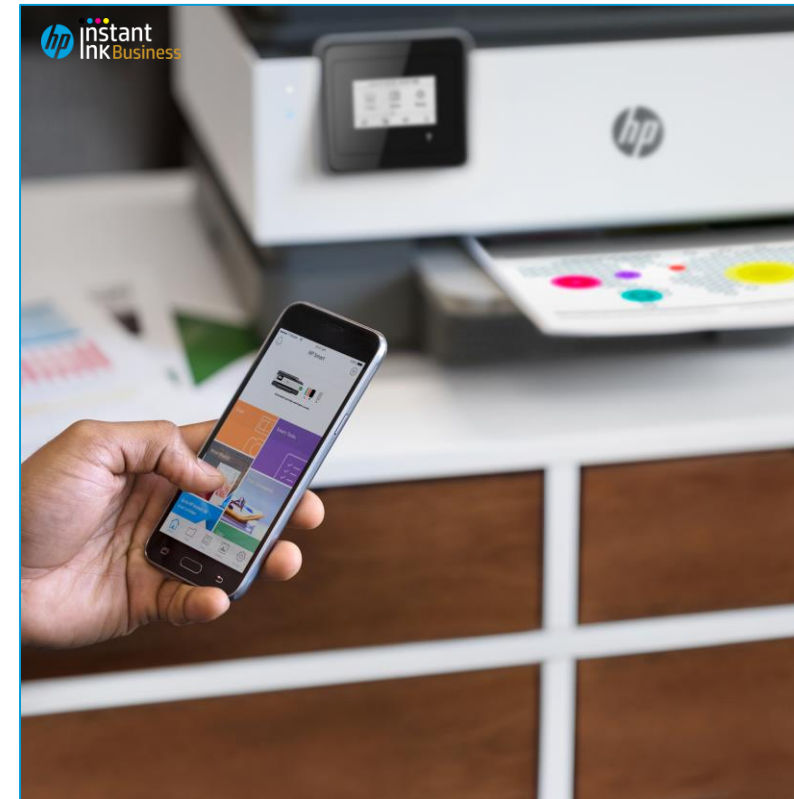

HP OfficeJet Pro 801x All-in-One Dynamic Hot Button

[Back to TOC](#)

Click on Image to download

Available in these Languages

WE: [EE](#) | [FR](#) | [IT](#) | [DE](#) | [ES](#) | [PT](#) | [NL](#) | [FI](#) | [NO](#) | [SV](#) | [DA](#)

CEMA: [EE](#) | [FR](#) | [TR](#) | [RU](#) | [AR](#) | [PL](#) | [EL](#) | [HE](#) | [CS](#) | [SK](#) | [SL](#) | [HR](#) | [HU](#) | [RO](#) | [BG](#) | [SR](#)