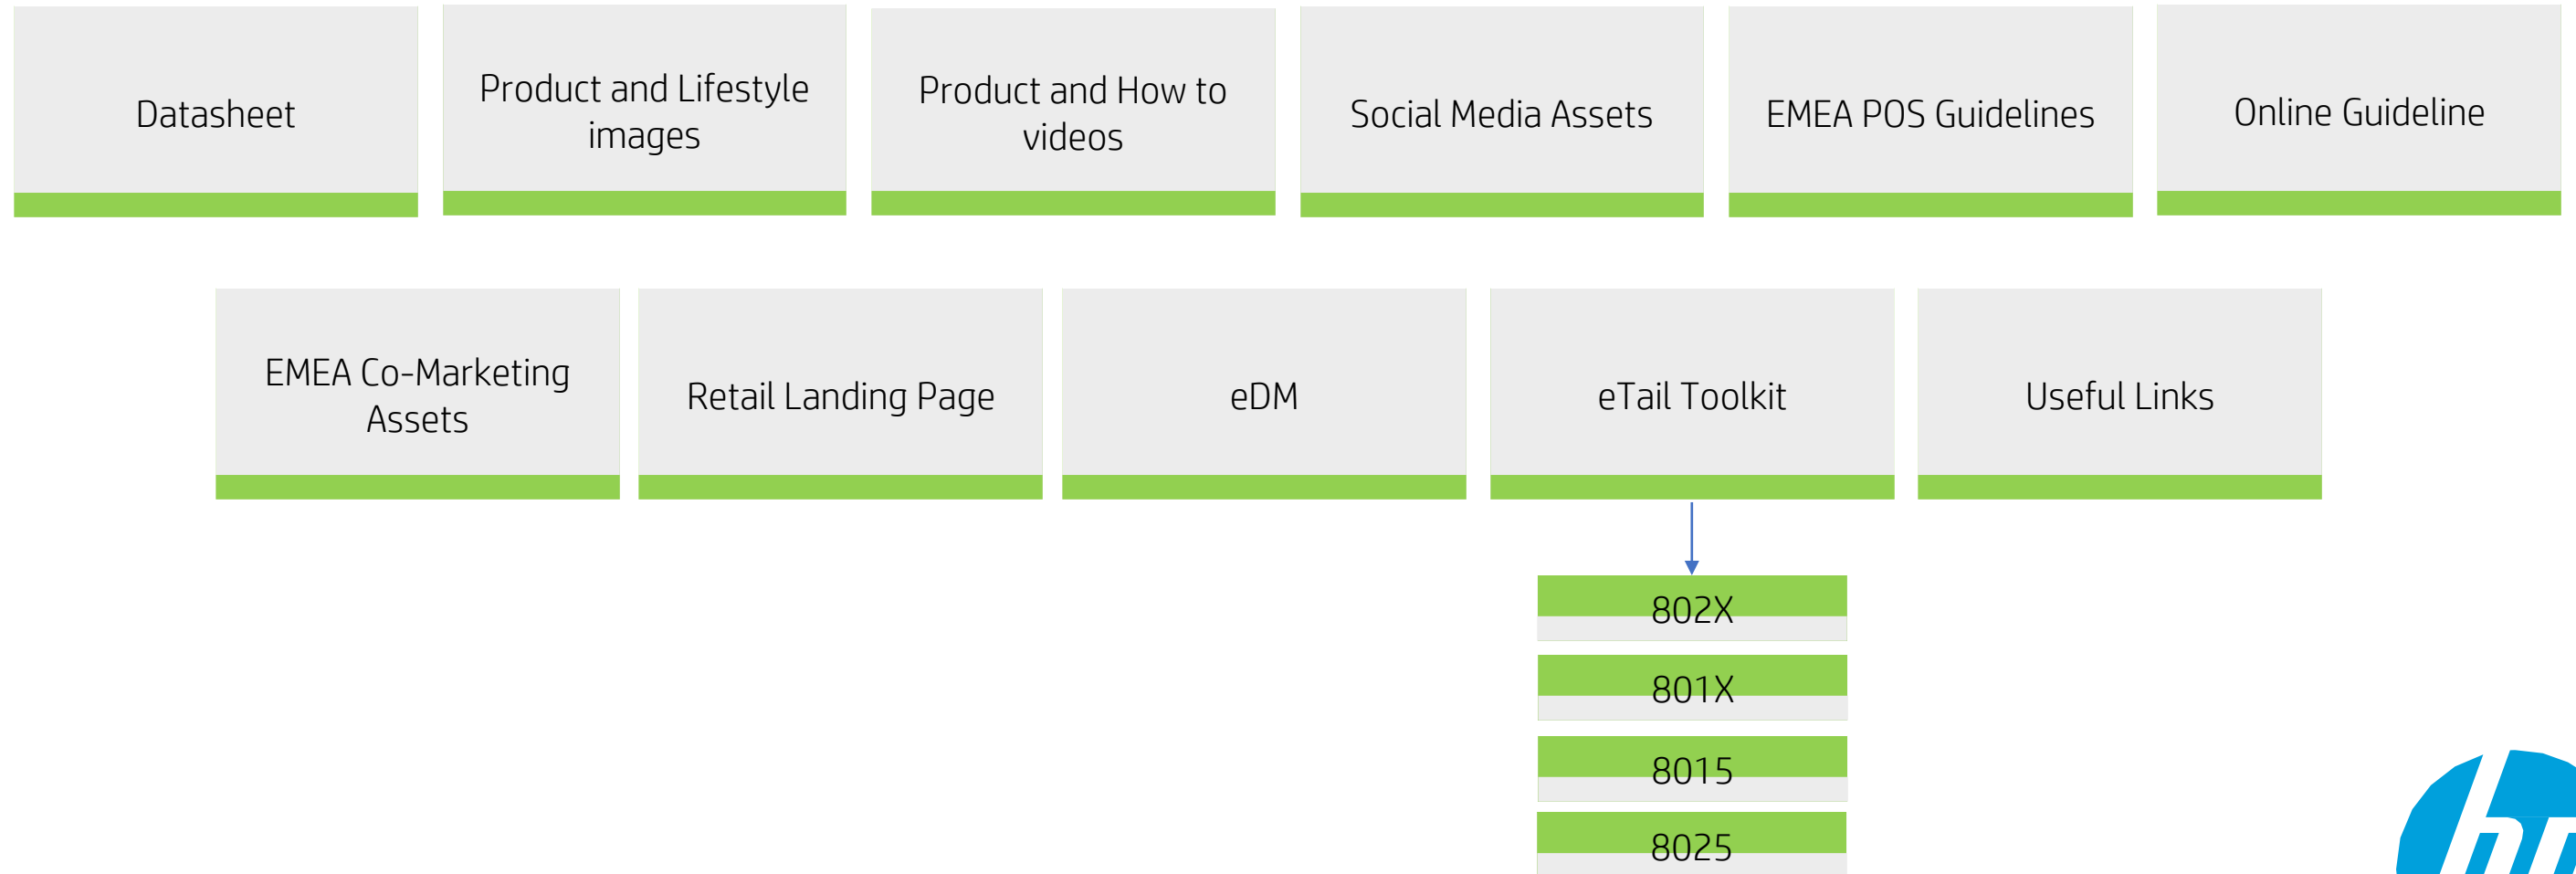

EMEA HP OfficeJetPro 8000 series POS & ONLINE Assets NPI toolkit

Assets @ a glance for HP OfficeJet Pro 8000 series

Datasheet

[Back to TOC](#)

Available in these Languages:

8012 [DAE](#), [DEAT](#), [DEDE](#), [DECH](#), [EEGB](#), [EEIE](#), [ESE](#), [FIE](#), [FRFR](#), [FRBE](#), [FRCH](#), [ITIT](#), [NLNL](#), [NLBE](#), [NOE](#), [PTE](#), [SVE](#)