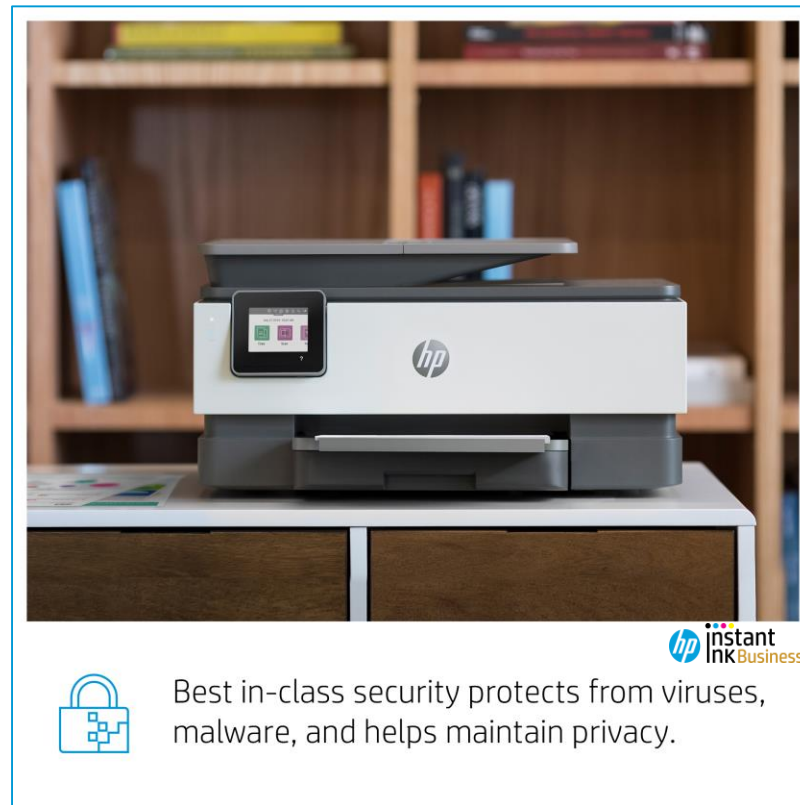

HP OfficeJet Pro 802x All-in-One

Dynamic Hot Button

[Back to TOC](#)

Click on Image to download

Available in these Languages

WE: EE | FR | IT | DE | ES | PT | NL | FI | NO | SV | DA

CEMA: EE | FR | TR | RU | AR | PL | EL | HE | CS | SK | SL | HR | HU | RO | BG | SR