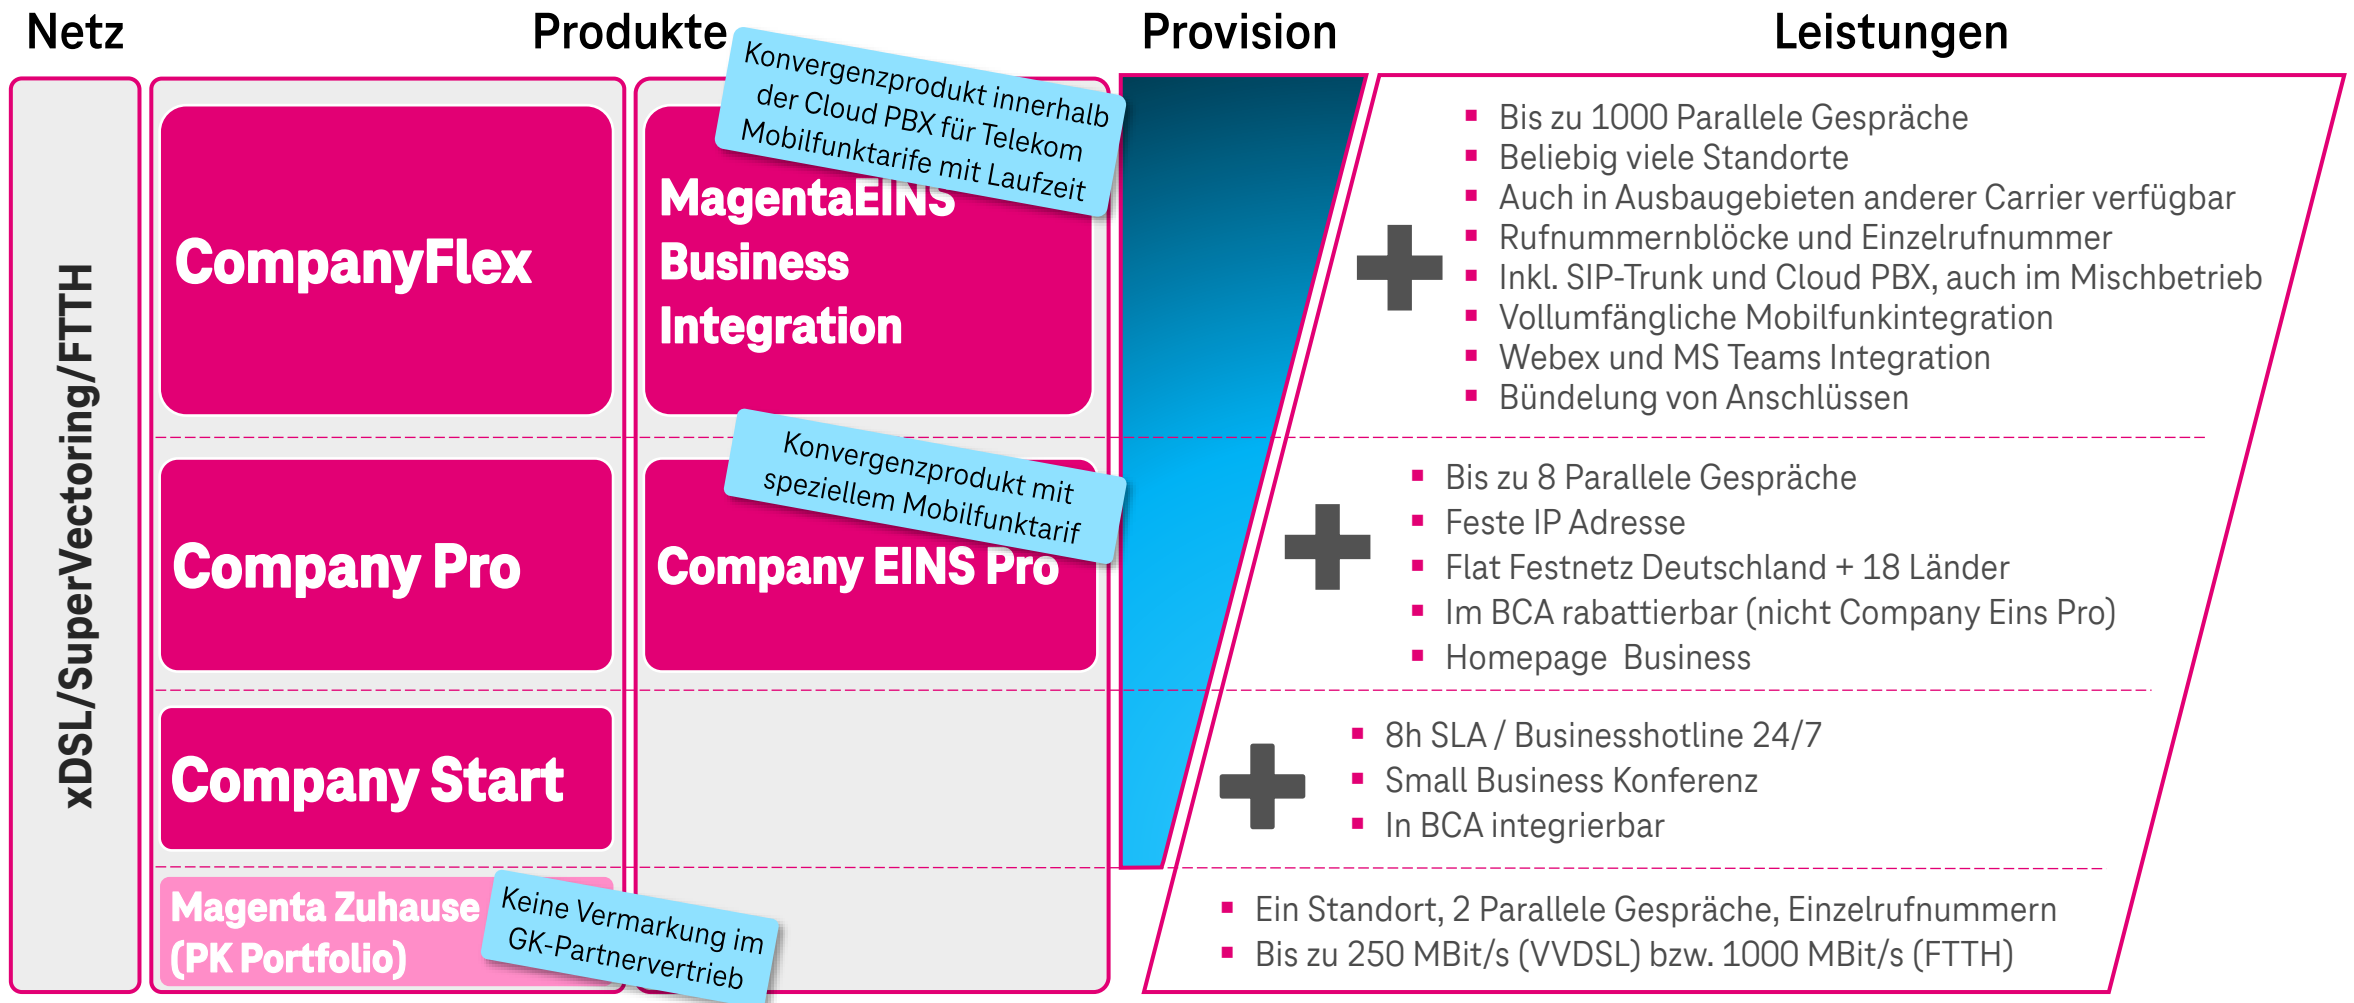

Buchung:

Bekannter Buchungsweg über **BPP**

Produktwechseln von DeutschlandLAN-Produkten:

Zugangsdaten und ggf. feste IP-Adresse **bleiben bestehen**

Anbieterwechsel:

Direkter Wechsel auf Company Start und Company Pro ist **möglich**

BBA:

BBA Integration ist **möglich**

BCA:

BCA Integration **möglich**, bei Company Pro auch mit Rabattierung

Überblick asymmetrische Anschlussprodukte für GK-Vermarktungspartner

Vielen Dank